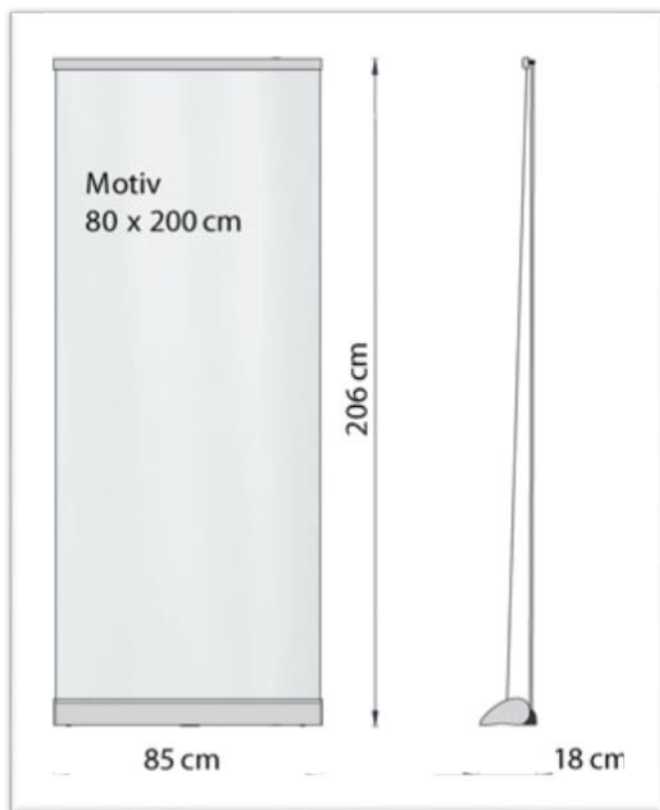

Roll up Select, šíře 80 cm, banner včetně potisku o velikosti 80x200 cm, přepravní taška.

Cena 1.550 Kč Textil (potisk) ve strojkou lze po ukončení Sletu vyměnit za nový – cena cca 650,- Kč.

ČESKÁ OBEC SOKOLSKÁ

Tyršův dům, Újezd 450/40, 118 01 Praha 1 – Malá Strana

PVC bannery, materiál – neprůhledná PVC plachtovina o hmotnosti cca 500 g/m² s nehořlavou úpravou, konfekce - strany hladce střiženy, s kovovými oky po 50 cm, tisk - digitální tisk, dopravné cca 250 Kč. Velikost 250 x 80 cm (banner text všesokolský slet) Cena: 600 Kč